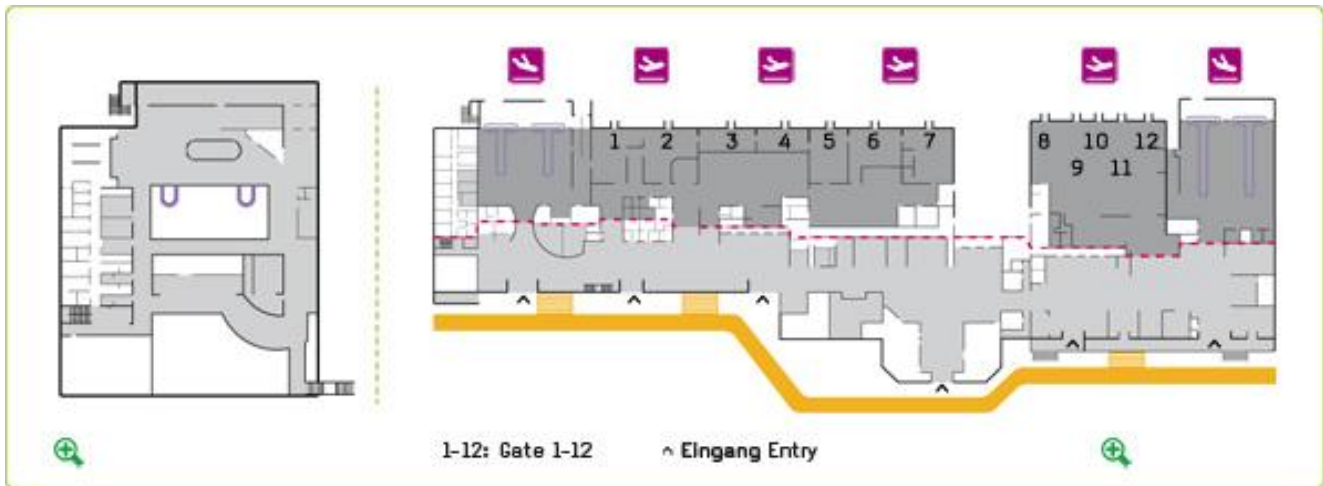

Charters Auto et Bus

BOHR
Omnibus GmbH

An der Kreisstr. 2   55483 Lautzenhausen
Tél. (+49) 65 43 / 50 19-0
www.bohr-omnibusse.de

AIRPORT **SHUTTLE**

Hauptstr. 25   55483 Lautzenhausen
Tél. (+49) 65 43 / 50 01 40 3
Portable (+49) 16 0 / 47 50 01 2
www.airport-shuttle24.com

SCHERER-REISEN
 ... the fairer Reisepartner

Hauptstr. 49   55490 Gemünden
Tél. (+49) 67 65 / 2 70
www.scherer-reisen.de

AIRPORTSHUTTLE-AM-HAHN.DE

Bâtiment 500   55483 Hahn-Flughafen
Tél. (+49) 65 43 / 35 14
www.airportshuttle-am-hahn.de