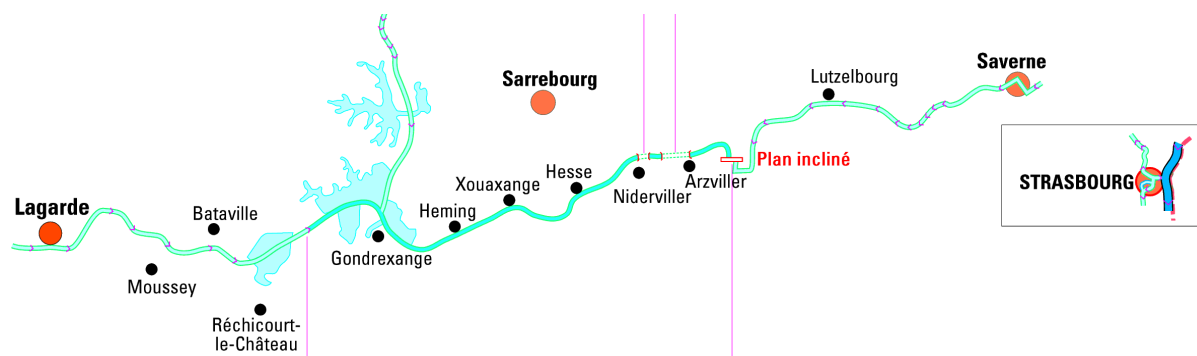

Retrouvez ci-dessous une liste d'opérateurs de transport couvrant tous le bassin de navigation entre Rhin et Moselle.

**Service + NAVIG FRANCE:** Des difficultés pour préparer et planifier votre itinéraire! Nous pouvons vous aider et vous conseiller par téléphone **+33(0)3 87 866 501** ou par Email **contact@navigfrance.com**.