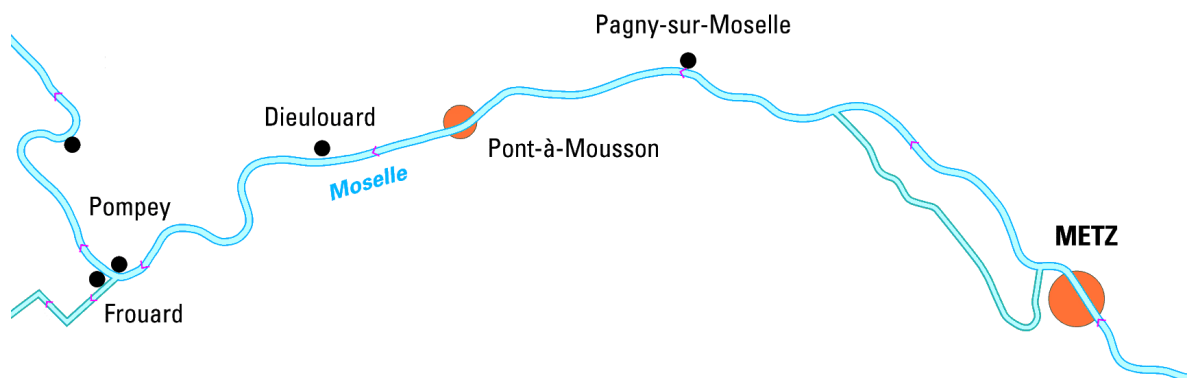

Taxi Valentin r Verdun Bât Savoie 54700 PONT A MOUSSON +33(0)6 77 97 41 11	Taxi Laporte 57 r Philippe de Gueldre 54703 PONT A MOUSSON +33(0)6 18 03 94 01	Taxi Voisin 115 r Commun Pré 54700 PONT A MOUSSON +33(0)6 86 69 47 75
Taxi de Metz 2 pl Gén de Gaulle 57000 METZ +33(0)3 87 56 91 92	Taxi Mirot 22 r Charles Didion 57950 MONTIGNY les METZ +33(0)06 09 37 42 87	Taxi Thibaut 12 r Capit Claude 57000 METZ +33(0)6 75 94 35 87
Taxi Collin 4 r Marconi 57000 METZ +33(0)3 66 88 04 87	Taxi Gare place Gare 57100 THIONVILLE +33(0)3 82 51 13 31	

NAVIG FRANCE

67, rue Basse
57810 Lagarde
Tél. +33 (0) 387 86 65 01
Email : contact@navigfrance.com