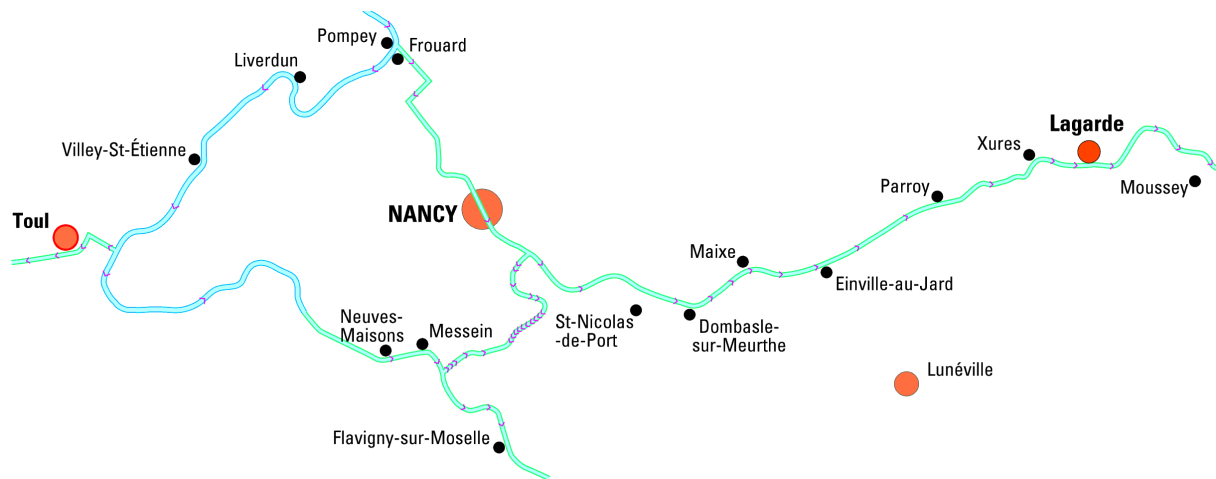

Groupement des Taxis du Toulais 24 av Général Foch 54200 TOUL +33(0)3 83 63 64 00	Taxi L'hote 18 all Roses 54200 DOMMARTIN LES TOUL +33(0)6 84 60 17 97	
Les taxis de Nancy 2 place de la république 54000 NANCY +33(0)3 83 37 65 37	Dombasle Taxi Driver 2 av Foch 54270 ESSEY LES NANCY +33(0)6 79 63 08 73	
Taxi M. Guillaume 24 r Jonquilles 54210 Saint Nicolas de Port +33(0)3 83 46 61 54 +33(0)6 76 99 91 20	Agence Taxis Atlas 9 r Edouard de Turckheim 54300 Lunéville +33(0)3 83 74 03 50	Agence Taxis Henrion 15 Ter r Rivolet 54300 Lunéville +33(0)3 83 73 63 25